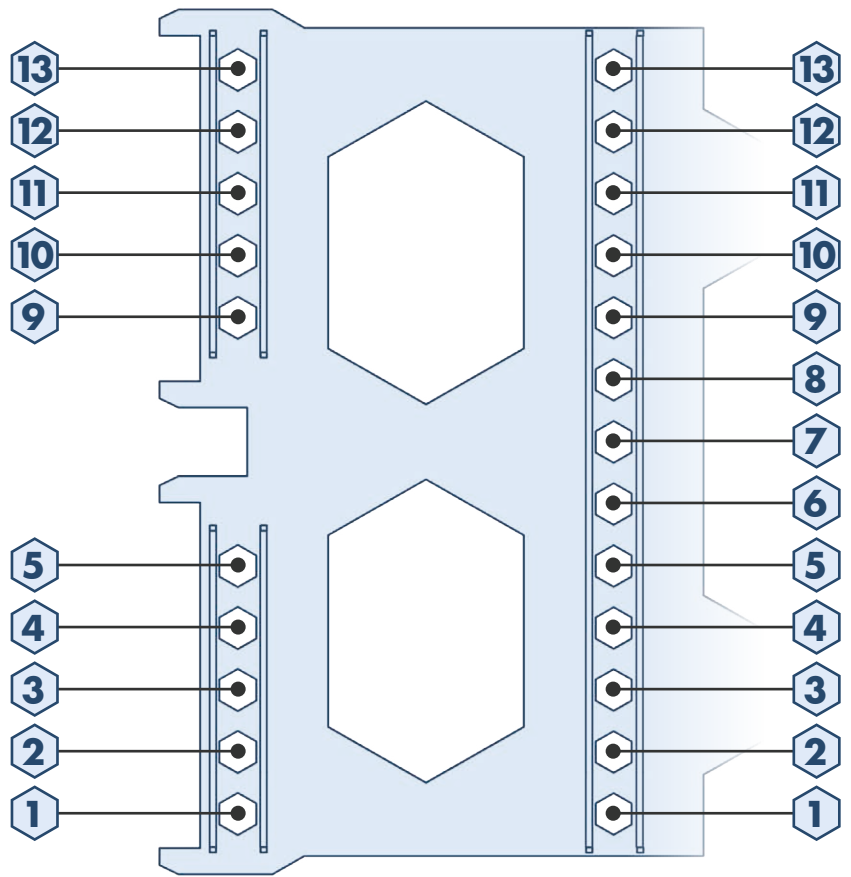

# GRAVITRAX

BUILD BEYOND THE USUAL

EXTENSION\* | VERTICAL

Ravensburger

**33**

**•DE** Achtung. Kleine Kugel(n). Erstickungsgefahr. **•EN** Warning. Small balls. Choking hazard. **•FR** Attention. Petites balles. Danger d'étouffement. **•IT** Avvertenza. Piccole palle. Rischio di soffocamento. **•ES** Advertencia. Bolas pequeñas. Peligro de atragantamiento. **•EL** Προειδοποίηση. Μικρές μπίλιες. Κίνδυνος πνιγμού. **•TR** Uyarı. Küçük toplar. Boğulma Tehlikesi. **•PT** Atenção. Pequenas bolas. Risco de asfixia. **•NL** Waarschuwing. Kleine ballen. Verstikkingsgevaar. **•SV** Varning. Små bollar. Kvävningrisk. **•DA** Advarsel. Små bolde/kugler. Kvælningsfare. **•NO** Advarsel. Små baller. Kvelningsfare. **•FI** Varoitus. Pieniä palloja. Tukehtumisvaara. **•IS** Viðvörðun. Litlar kúlur. Köfnunarhætta. **•RU** Внимание. Мелкий(е) шарик(и). Опасность заглатывания и удушения. **•ET** Hoiatus. Väikesed pallid. Kägistamisohu. **•LV** Brīdinājums. Sīkas bumbiņas. Aizrīšanās risks. **•LT** Įspėjimas. Pavojus užspringti. Maži kamuoliukai. **•PL** Ostrzeżenie. Małe kulki. Niebezpieczeństwo udławienia się. **•CS** Upozornění. Malé koule. Nebezpečí zalknutí. **•SK** Upozornenie. Malé guľky a loptičky. Nebezpečenstvo dusenia. **•HU** Figyelmeztetés. Kis labdák. Fulladásveszély. **•RO** Avertisment. Pericol de sufocare internă. **•BG** Внимание. Малки топки. Опасност от задавяне. **•JP** <警告>小さなボールが入っています。窒息の危険がありますので、3歳以下のお子様には絶対に与えないでください。