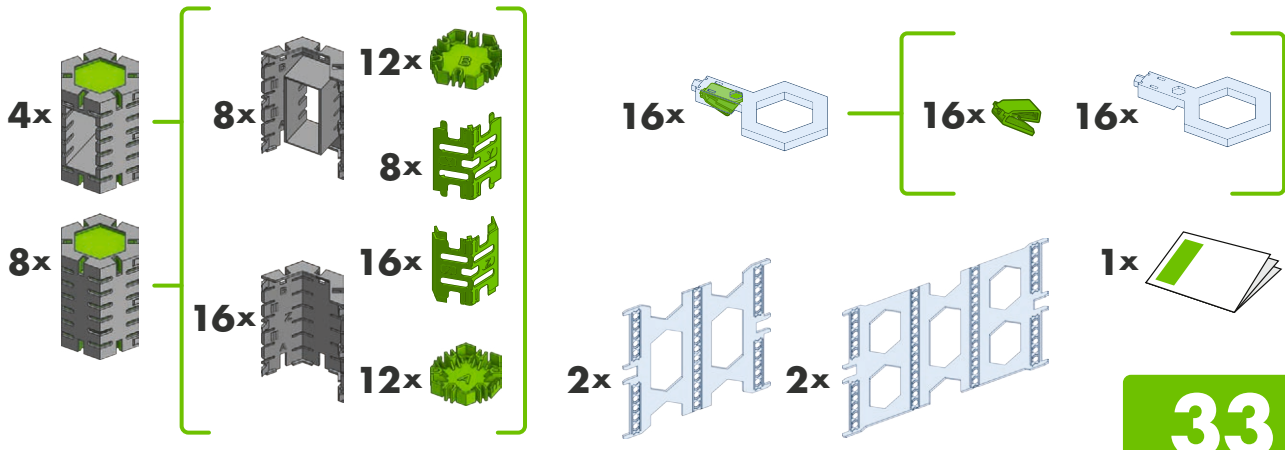

# GRAVITRAX

BUILD BEYOND THE USUAL

EXTENSION\* | VERTICAL

Ravensburger

**33**

**•DE** Achtung. Kleine Kugel(n). Erstickungsgefahr. **•EN** Warning. Small balls. Choking hazard. **•FR** Attention. Petites balles. Danger d'étouffement. **•IT** Avvertenza. Piccole palle. Rischio di soffocamento. **•ES** Advertencia. Bolas pequeñas. Peligro de atragantamiento. **•EL** Προειδοποίηση. Μικρές μπίλιες. Κίνδυνος πνιγμού. **•TR** Uyarı. Küçük toplar. Boğulma Tehlikesi. **•PT** Atenção. Pequenas bolas. Risco de asfixia. **•NL** Waarschuwing. Kleine ballen. Verstikkingsgevaar. **•SV** Varning. Små bollar. Kvävningrisk. **•DA** Advarsel. Små bolde/kugler. Kvælningsfare. **•NO** Advarsel. Små baller. Kvelningsfare. **•FI** Varoitus. Pieniä palloja. Tukehtumisvaara. **•IS** Viðvörðun. Litlar kúlur. Köfnunarhætta. **•RU** Внимание. Мелкий(е) шарик(и). Опасность заглатывания и удушения. **•ET** Hoiatus. Väikesed pallid. Kägistamisohu. **•LV** Brīdinājums. Sīkas bumbiņas. Aizrīšanās risks. **•LT** Įspėjimas. Pavojus užspringti. Maži kamuoliukai. **•PL** Ostrzeżenie. Małe kulki. Niebezpieczeństwo udławienia się. **•CS** Upozornění. Malé koule. Nebezpečí zalknutí. **•SK** Upozornenie. Malé guľky a loptičky. Nebezpečenstvo dusenia. **•HU** Figyelmeztetés. Kis labdák. Fulladásveszély. **•RO** Avertisment. Pericol de sufocare internă. **•BG** Внимание. Малки топки. Опасност от задавяне. **•JP** <警告>小さなボールが入っています。窒息の危険がありますので、3歳以下のお子様には絶対に与えないでください。